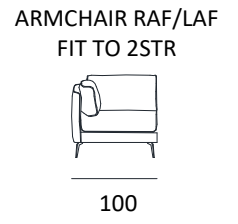

# RAUL

86

95

SEAT H.	47 CM
SEAT D.	56 CM
ARM H.	76 CM
ARM L.	30 CM