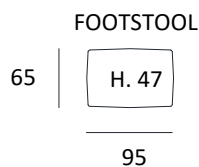

# RAUL

86

95

SEAT H.	47 CM
SEAT D.	56 CM
ARM H.	76 CM
ARM L.	30 CM