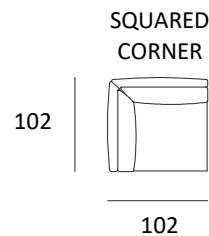

# RAUL

86

95

SEAT H.	47 CM
SEAT D.	56 CM
ARM H.	76 CM
ARM L.	30 CM