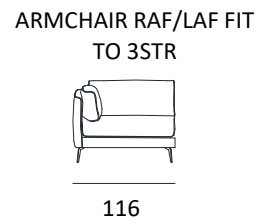

# RAUL

86

95

SEAT H.	47 CM
SEAT D.	56 CM
ARM H.	76 CM
ARM L.	30 CM