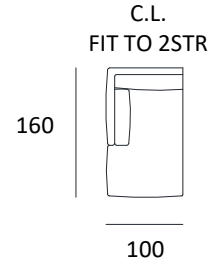

# RAUL

86

95

SEAT H.	47 CM
SEAT D.	56 CM
ARM H.	76 CM
ARM L.	30 CM