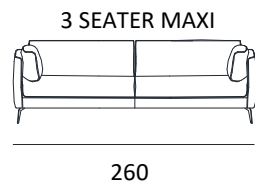

# RAUL

86

95

SEAT H.	47 CM
SEAT D.	56 CM
ARM H.	76 CM
ARM L.	30 CM