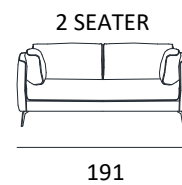

# RAUL

86

95

SEAT H.	47 CM
SEAT D.	56 CM
ARM H.	76 CM
ARM L.	30 CM