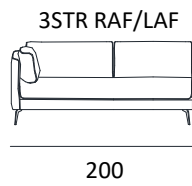

# RAUL

86

95

SEAT H.	47 CM
SEAT D.	56 CM
ARM H.	76 CM
ARM L.	30 CM