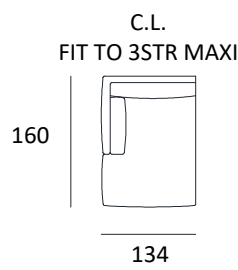

# RAUL

86

95

SEAT H.	47 CM
SEAT D.	56 CM
ARM H.	76 CM
ARM L.	30 CM

### OPTIONAL GOOSE FEATHER CUSHIONS

CUSHION 60x60

CUSHION 45x45

PILLOW REST 60x35

AR