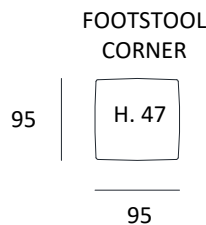

# RAUL

86

95

SEAT H.	47 CM
SEAT D.	56 CM
ARM H.	76 CM
ARM L.	30 CM