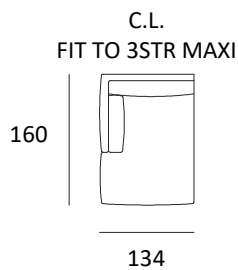

# RAUL

86

95

SEAT H.	47 CM
SEAT D.	56 CM
ARM H.	76 CM
ARM L.	30 CM

### OPTIONAL GOOSE FEATHER CUSHIONS

CUSHION 60x60

CUSHION 45x45

PILLOW REST 60x35

AR