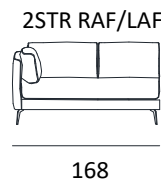

# RAUL

86

95

SEAT H.	47 CM
SEAT D.	56 CM
ARM H.	76 CM
ARM L.	30 CM