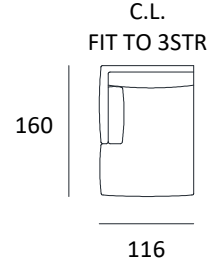

# RAUL

86

95

SEAT H.	47 CM
SEAT D.	56 CM
ARM H.	76 CM
ARM L.	30 CM

### OPTIONAL GOOSE FEATHER CUSHIONS

CUSHION 60x60

CUSHION 45x45

PILLOW REST 60x35

AR