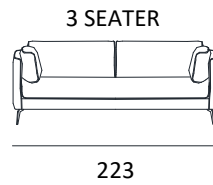

# RAUL

86

95

SEAT H.	47 CM
SEAT D.	56 CM
ARM H.	76 CM
ARM L.	30 CM